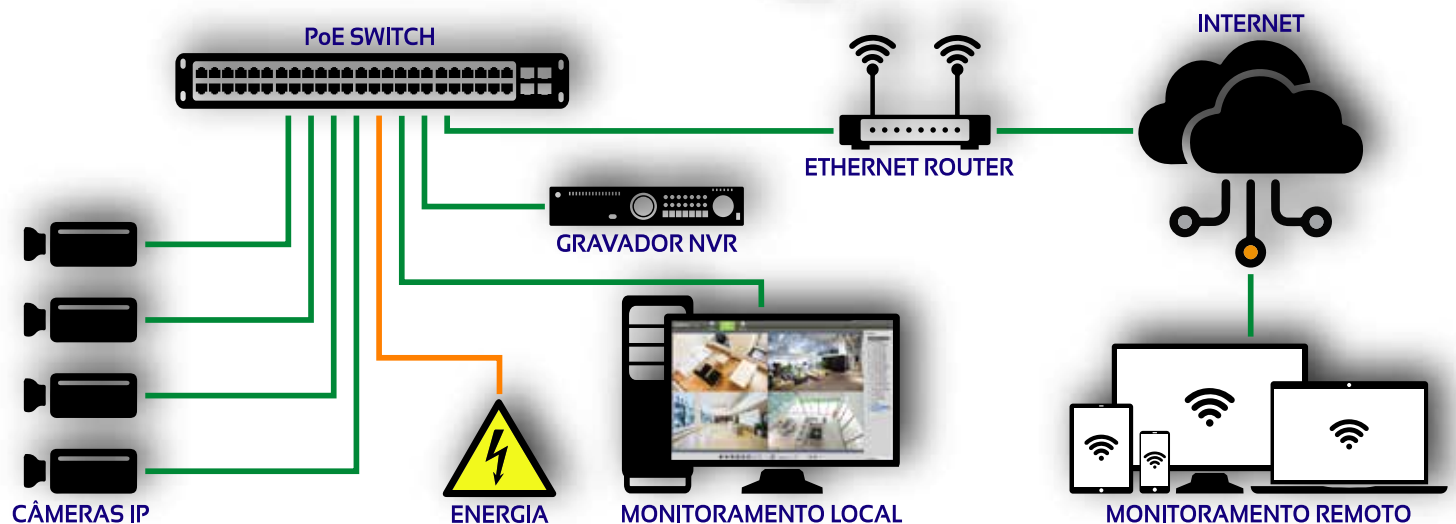

Com o sistema digital, a qualidade de imagem é muito superior, pois são utilizadas câmeras com tecnologia IP, estas são ligadas através de cabos UTP (cabo de rede) ao terminal central (NVR), que ao final podem disponibilizar as imagens de maneira remota, através de monitores de alta definição ou até através de celulares e tablets.

Em um projeto de sistema CFTV IP, há uma inteligência de gerenciamento indisponível em sistemas analógicos e HDCVI, por exemplo. Temos inúmeras possibilidades de monitoramento, o que, muitas vezes, é limitado quando se opta por um sistema analógico ou HDCVI. Além disso, num sistema CFTV IP é possível usar transmissão wireless. Confira algumas particularidades vantajosas do sistema IP para seu projeto de monitoramento:

SISTEMA DE MONITORAMENTO CFTV IP

ESTRUTURA BÁSICA DE MONITORAMENTO CFTV IP:

SISTEMA DE MONITORAMENTO CFTV OU CFTV IP, SOLICITE ORÇAMENTO COM A ESTRATÉGIA SEGURANÇA ELETRÔNICA...

Oferecemos inovação, tecnologia, segurança e conforto aos nossos Clientes.
A melhor solução para proteger seu condomínio, residência, comércio ou indústria.
Temos serviços diversos, como portaria remota com aplicativo para gestão, comunicação e segurança de condomínios.
Projetamos e instalamos estrutura completa para monitoramento, controle de acesso de pessoas e veículos, serviços de CFTV, proteção com sensores de alarme diversos, instalação para proteção periférica, interfonia, portaria wireless via GSM, rede e wifi corporativos, iluminação de emergência, neblina de segurança.
Projeto customizado com ótimo custo benefício e equipe técnica especializada.